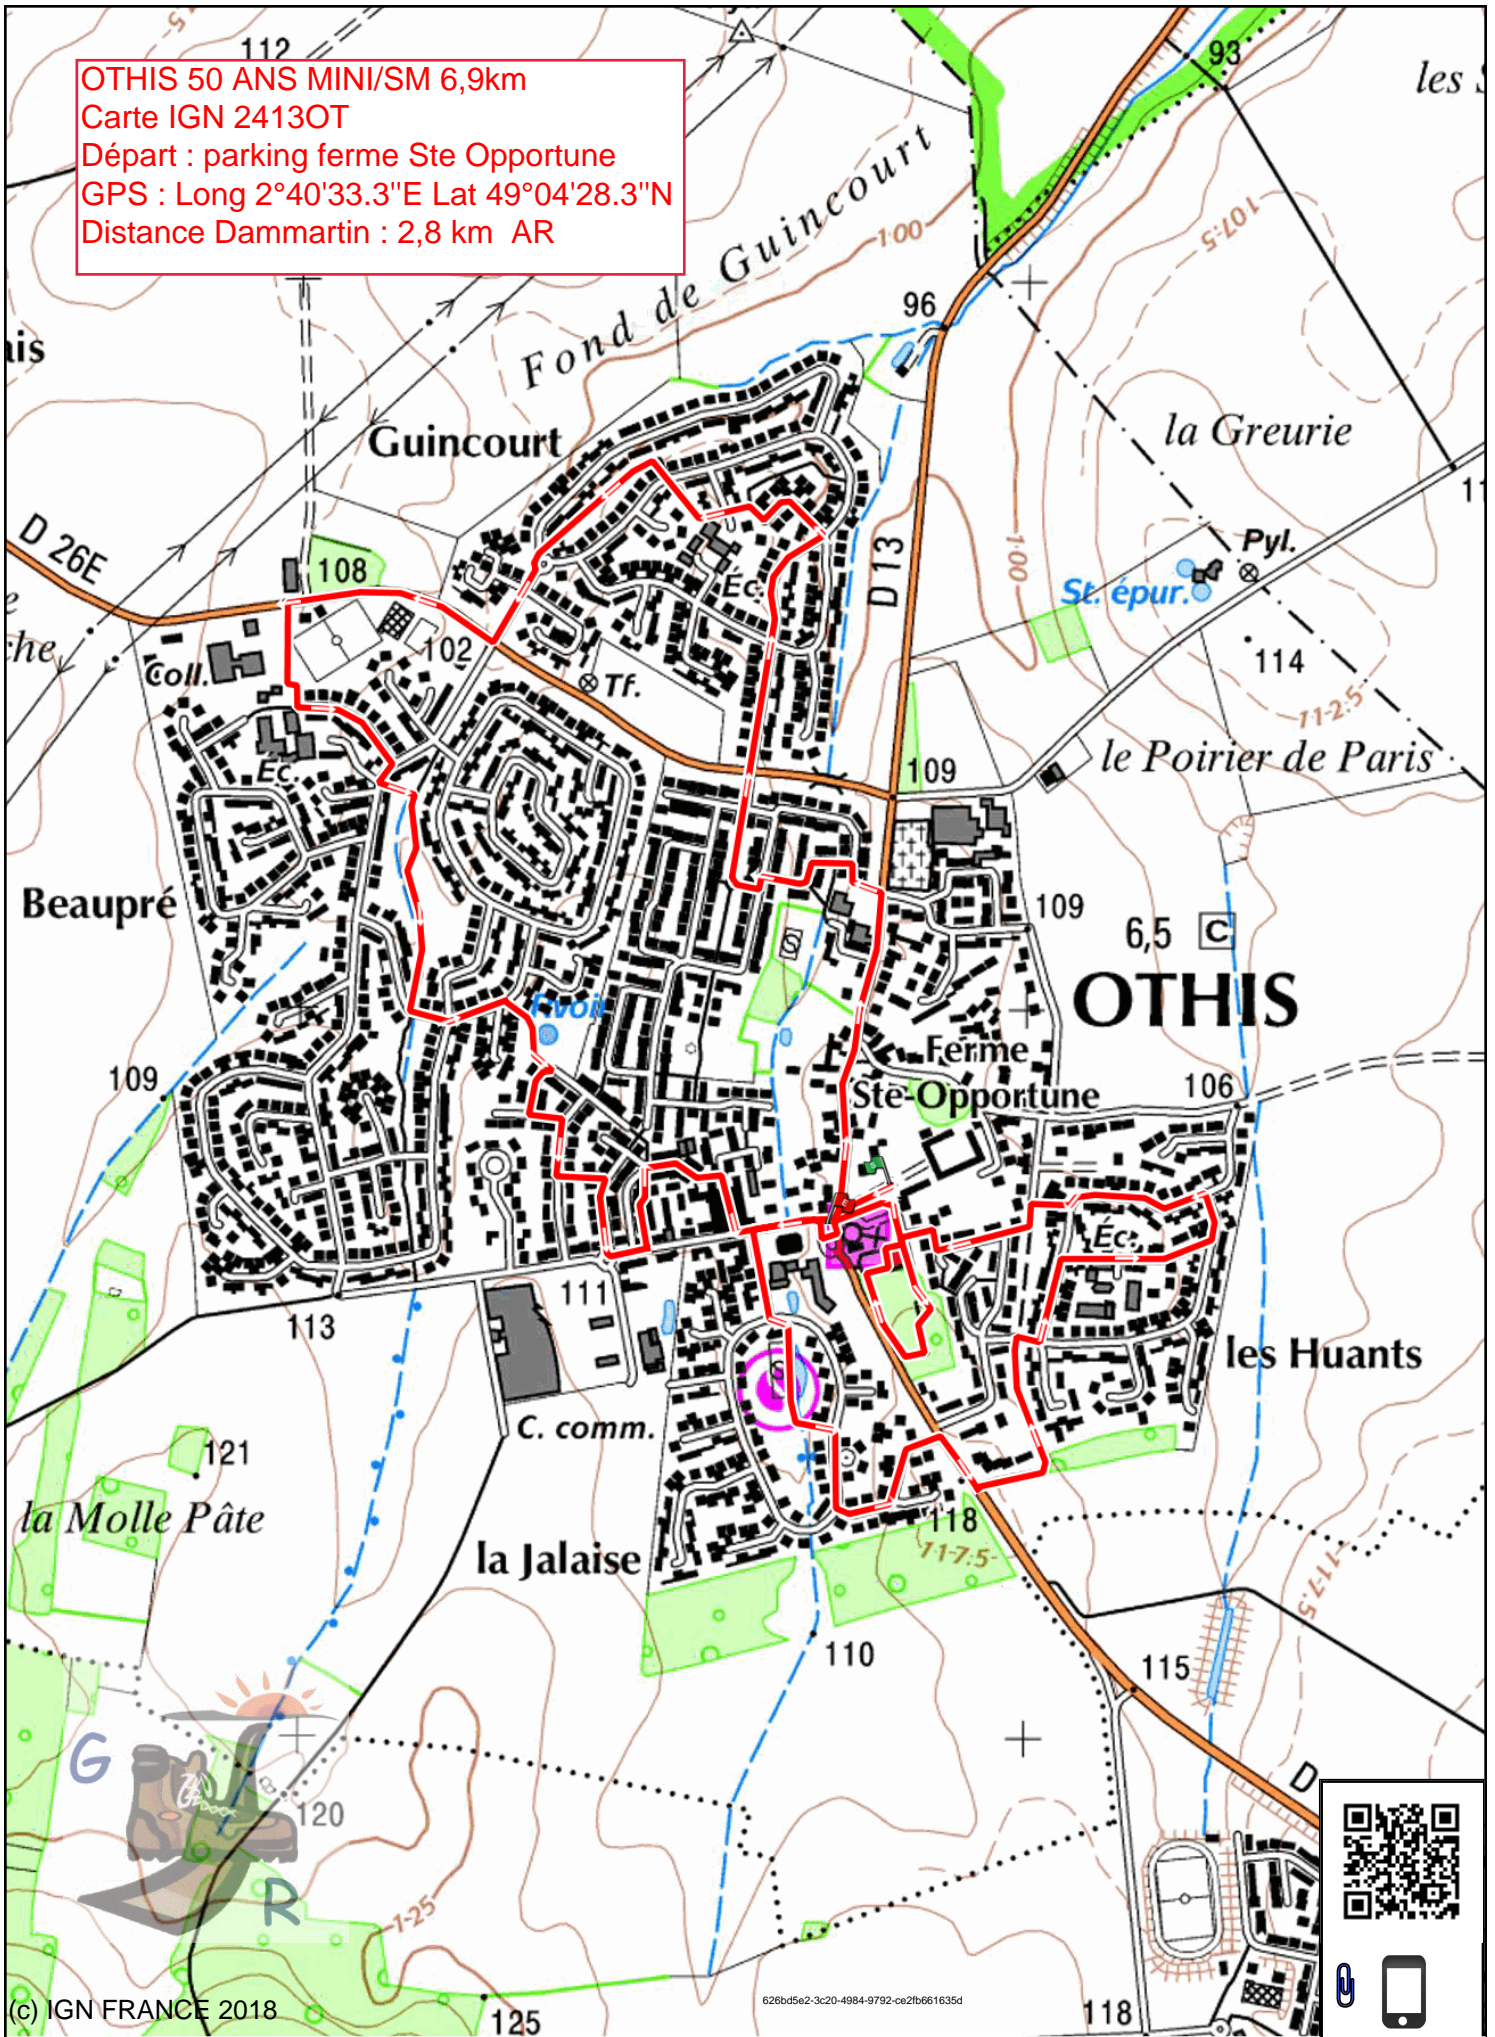

OTHIS 50 ANS MINI/SM 6,9km
Carte IGN 24130T
Départ : parking ferme Ste Opportune
GPS : Long 2°40'33.3"E Lat 49°04'28.3"N
Distance Dammartin : 2,8 km AR

(c) IGN FRANCE 2018

626bd5e2-3c20-4984-9792-ce2fb661635d

Titre : OTHIS 50 ANS-SM ET MINI

Auteur :

ffkuntz

Durée : 1h40m

Déniv. + : 50m

Déniv. - :

56m

Distance :

6.9km

pby: ffkuntz